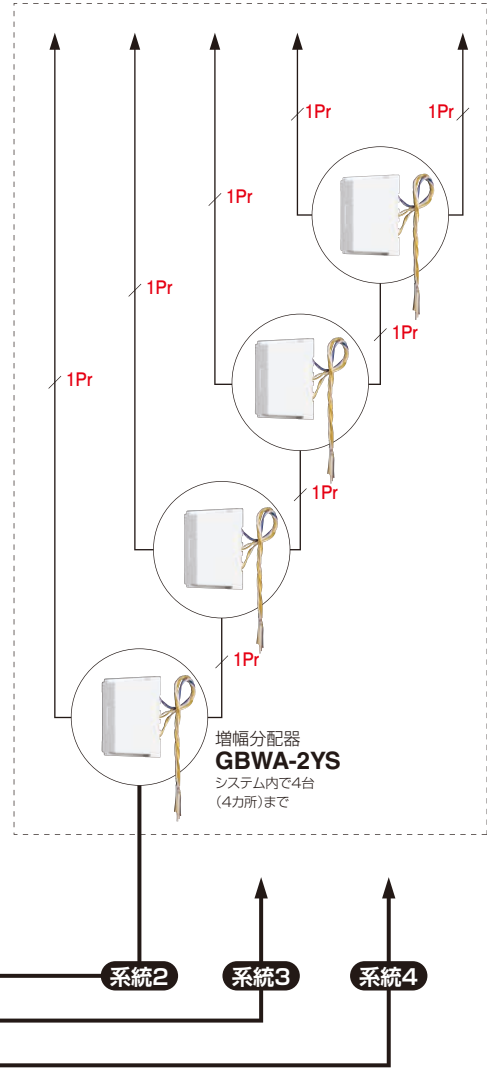

配線カバー
GBW-C
本体希望小売価格
2,000円(税別)

制御装置・配線カバー
組み合わせ時

■寸法図(mm)

■寸法図(mm)

増幅分配器
GBWA-2YS
本体希望小売価格
7,000円(税別)

住戸アダプター
GBW-1AS
本体希望小売価格
7,000円(税別)

■寸法図(mm)

リレーボックス
GBW-RY
本体希望小売価格
8,000円(税別)

■寸法図(mm)

システム系統図例

※1: 宅配ボックスは無電圧メーク接点仕様のみ接続可能。

[さまざまなシステム構成例]

構成例①

- モニター付親機・モニターなし親機混在

構成例②

- 住戸玄関映像あり
- 集合玄関機なし