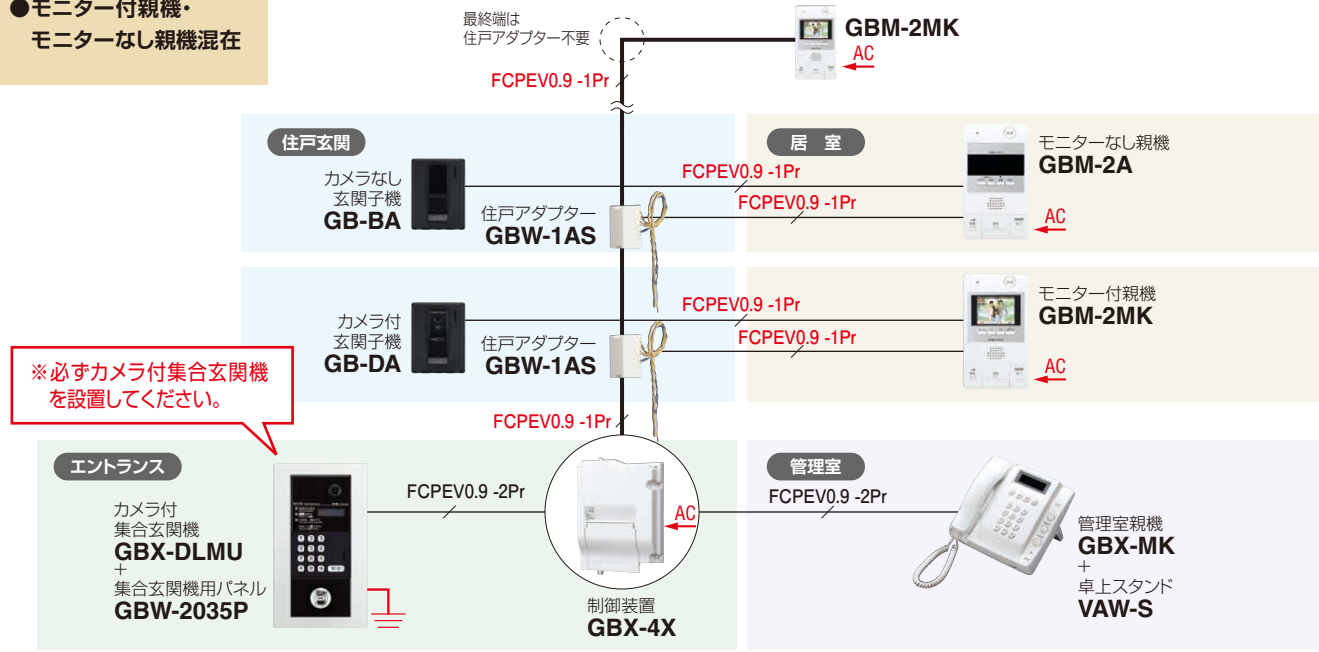

配線カバー
GBW-C
本体希望小売価格
2,000円(税別)

制御装置・配線カバー
組み合わせ時

■寸法図(mm)

■寸法図(mm)

増幅分配器
GBWA-2YS
本体希望小売価格
7,000円(税別)

住戸アダプター
GBW-1AS
本体希望小売価格
7,000円(税別)

■寸法図(mm)

リレーボックス
GBW-RY
本体希望小売価格
8,000円(税別)

■寸法図(mm)

システム系統図例

※1: 宅配ボックスは無電圧メーク接点仕様のみ接続可能。

[さまざまなシステム構成例]

構成例①

- モニター付親機・モニターなし親機混在

構成例②

- 住戸玄関映像あり
- 集合玄関機なし

※下記のシステム構成はできません

- 住戸玄関映像あり
- エントランス映像なし

【システム構成のポイント】

- システム内にモニター付親機・モニターなし親機が混在する場合は、必ずカメラ付集合玄関機が必要です。
- システム内に1台でもモニター付親機を設置する場合は、最終端以外のすべての住戸幹線に住戸アダプターの設置が必要です。

構成例③

- 住戸玄関映像なし
- エントランス映像なし

- カメラなし集合玄関機の設置を希望する場合でも、カメラ付集合玄関機を設置して下さい。(システム内にモニター付親機を設置するには、カメラ付集合玄関機が必要となります。)