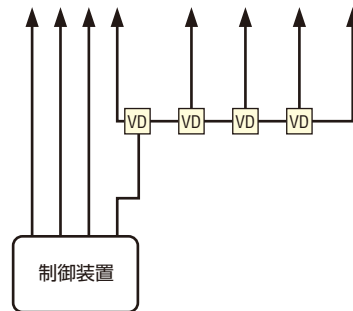

1系統あたり最大 25 台 × 4 系統 = 100 住戸のマンションまで対応可能です。

住戸幹線は施工がラクな「1Pr 配線」

従来は 3Pr 幹線のところが 1Pr 幹線となり、結線・配線工事がシンプルかつ簡単になりました。

面倒な「映像信号損失計算」が不要

従来システムのような映像信号の損失計算が不要です。
(最遠端親機まで150m以内に収めれば線路抵抗の計算不要)

RV 住戸アダプター
または
玄関子機
(住戸アダプター内蔵)

玄関子機に「住戸アダプター内蔵」

玄関子機に映像住戸アダプターが内蔵されているため、玄関子機のボックス内で分岐する場合は、別途アダプターの設置が不要。省施工・省コストにつながります。
(別設置による設計も可能)

※接続端子の並びは製品と異なります。

施工がしやすい。シンプルなパトモ。

システム内で「分配器 4 台」まで設置可能

分配器はシステム内で 4 か所まで設置可能。配線ルートに応じて分配可能です。

VD 増幅分配器

RV 住戸アダプター
または
玄関子機
(住戸アダプター内蔵)

系統分配例

●すべての系統に1台ずつ設置

●1系統に4台設置

●分配器と分配器の間に住戸アダプターを設置

●全住戸がモニターなしシステムの場合

住戸アダプターでの「幹線終端不要」

最終端の親機で終端するため、最終端の居室親機には住戸アダプターは不要です。