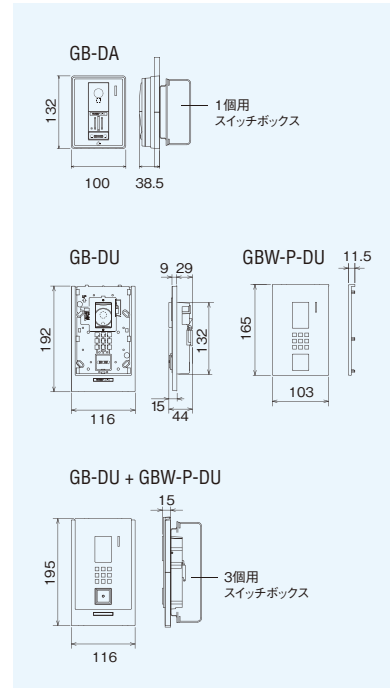

住戸玄関

カメラ付玄関子機

露出型

カメラ付玄関子機
GB-DA
本体希望小売価格
37,000円(税別)
●住戸アダプター内蔵
●露出型

埋込型

カメラ付玄関子機
GB-DU
本体希望小売価格
46,500円(税別)
●住戸アダプター内蔵
●埋込型

パネル
GBW-P-DU
本体希望小売価格
1,500円(税別)

GB-DU
+ GBW-P-DU
組み合わせ

■寸法図(mm)

■仕様(GB-DA, GB-DU)

電源電圧	親機から供給
カメラ	1/4型カラーCMOS
最低被写体距離	約5ルクス
備考	防じん・防まつ形(JIS C 0920 IP54相当)

カメラなし玄関子機

露出型

玄関子機
GB-BA
本体希望小売価格
10,800円(税別)
●住戸アダプター内蔵

埋込型

玄関子機
GB-BU
本体希望小売価格
14,000円(税別)
●住戸アダプター内蔵
●埋込型