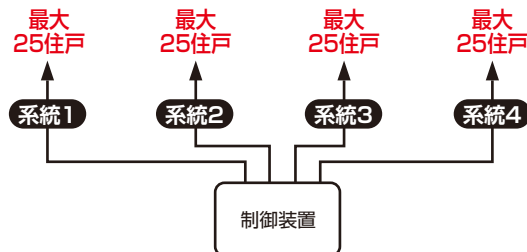

各住戸への呼出

各住戸からの
警報受信

モニター付親機 GBM-2MK は「モニター付子機」の接続が可能

オーナー邸などにも最適です。

※モニター付親機・GBM-2MKにのみ接続可能

配線がシンプルだから、設計・施工がカンタンに。

PATMOはシンプルな設計・配線系統で、施工性にも配慮。デザイン性、機能性だけでなく、省施工・省コストも実現しました。

「最大 100 住戸」のマンションまで対応

1系統あたり最大 25 台 × 4 系統 = 100 住戸のマンションまで対応可能です。

住戸幹線は施工がラクな「1Pr 配線」

従来は 3Pr 幹線のところが 1Pr 幹線となり、結線・配線工事がシンプルかつ簡単になりました。

面倒な「映像信号損失計算」が不要

従来システムのような映像信号の損失計算が不要です。
(最遠端親機まで150m以内に収めれば線路抵抗の計算不要)

RV 住戸アダプター
または
玄関子機
(住戸アダプター内蔵)