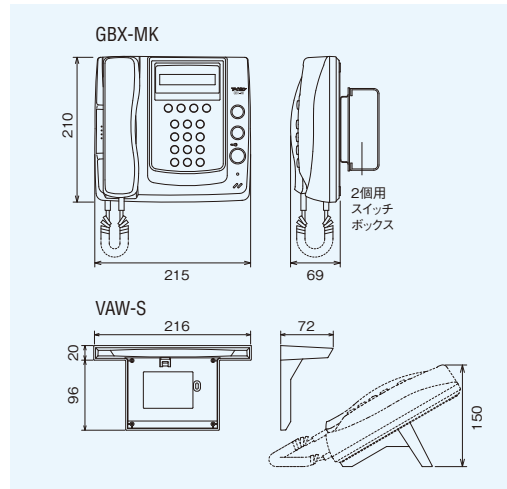

HQi
認定品
管理室親機
GBX-MK
本体希望小売価格
90,000円(税別)

● 卓上スタンド使用時

管理室親機
GBX-MK
+
卓上スタンド
VAW-S
本体希望小売価格
1,270円(税別)

■仕様(GBX-MK)

電源電圧	DC24V(制御装置より供給)
消費電流	最大85mA 待受時65mA
形状	壁取付、据置型(VAW-Sを使用)
材質	自己消火性樹脂

■寸法図(mm)

制御装置
GBX-4X
本体希望小売価格
50,000円(税別)