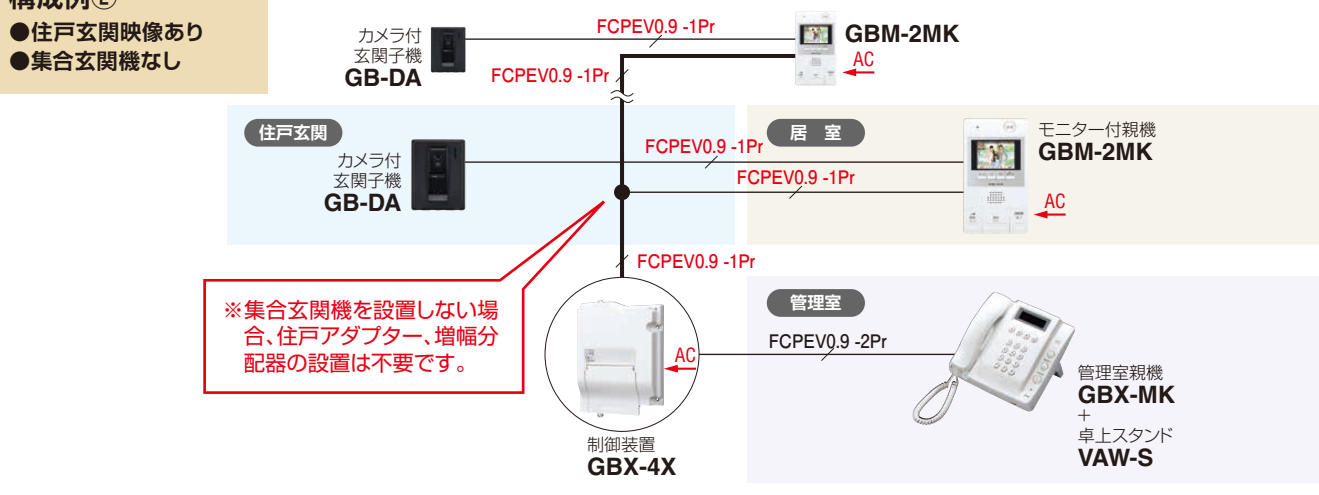

配線カバー
GBW-C
本体希望小売価格
2,000円(税別)

制御装置・配線カバー
組み合わせ時

■寸法図(mm)

■寸法図(mm)

増幅分配器
GBWA-2YS
本体希望小売価格
7,000円(税別)

住戸アダプター
GBW-1AS
本体希望小売価格
7,000円(税別)

■寸法図(mm)

リレーボックス
GBW-RY
本体希望小売価格
8,000円(税別)

■寸法図(mm)

システム系統図例

※1: 宅配ボックスは無電圧メーク接点仕様のみ接続可能。

[さまざまなシステム構成例]

構成例①

- モニター付親機・モニターなし親機混在

構成例②

- 住戸玄関映像あり
- 集合玄関機なし

※下記のシステム構成はできません

- 住戸玄関映像あり
- エントランス映像なし

【システム構成のポイント】

- システム内にモニター付親機・モニターなし親機が混在する場合は、必ずカメラ付集合玄関機が必要です。
- システム内に1台でもモニター付親機を設置する場合は、最終端以外のすべての住戸幹線に住戸アダプターの設置が必要です。

構成例③

- 住戸玄関映像なし
- エントランス映像なし

- カメラなし集合玄関機の設置を希望する場合でも、カメラ付集合玄関機を設置して下さい。(システム内にモニター付親機を設置するには、カメラ付集合玄関機が必要となります。)