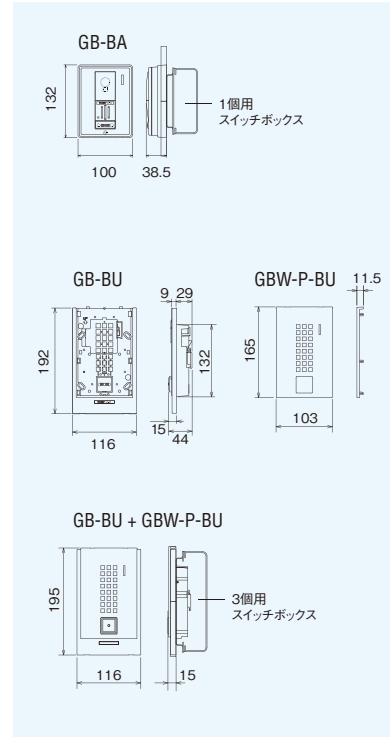

■寸法図(mm)

■仕様(GB-DA, GB-DU)

電源電圧	親機から供給
カメラ	1/4型カラーCMOS
最低被写体距離	約5ルクス
備考	防じん・防まつ形(JIS C 0920 IP54相当)

カメラなし玄関子機

露出型

玄関子機
GB-BA
本体希望小売価格
10,800円(税別)
●住戸アダプター内蔵

埋込型

玄関子機
GB-BU
本体希望小売価格
14,000円(税別)
●住戸アダプター内蔵
●埋込型

パネル
GBW-P-BU
本体希望小売価格
1,500円(税別)

GB-BU
+ GBW-P-BU
組み合わせ

■寸法図(mm)

■仕様(GB-BA, GB-BU)

電源電圧	親機から供給
備考	防じん・防まつ形(JIS C 0920 IP54相当)

エントランス

カメラ付

組み込み例(キースイッチ)