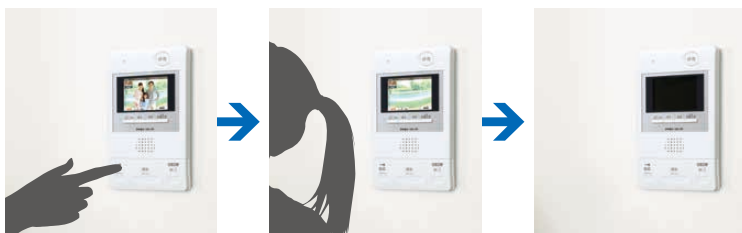

解錠後の消し忘れを防ぐ「自動終話」

① オートドア解錠後…

② 終了ボタンを押さずにお出迎えしても…

③ 自動で待受状態に戻ります

解錠後は自動的に待ち受け画面に。終了ボタンを押し忘れても、室内の音が不用意にエントランスに漏れるのを防ぎます。

※解錠後の自動終話時間は、2秒/5秒/10秒/なし/から選べます。
※モニターなし親機・GBM-2Aは解錠後の自動終話時間は10秒固定となります。