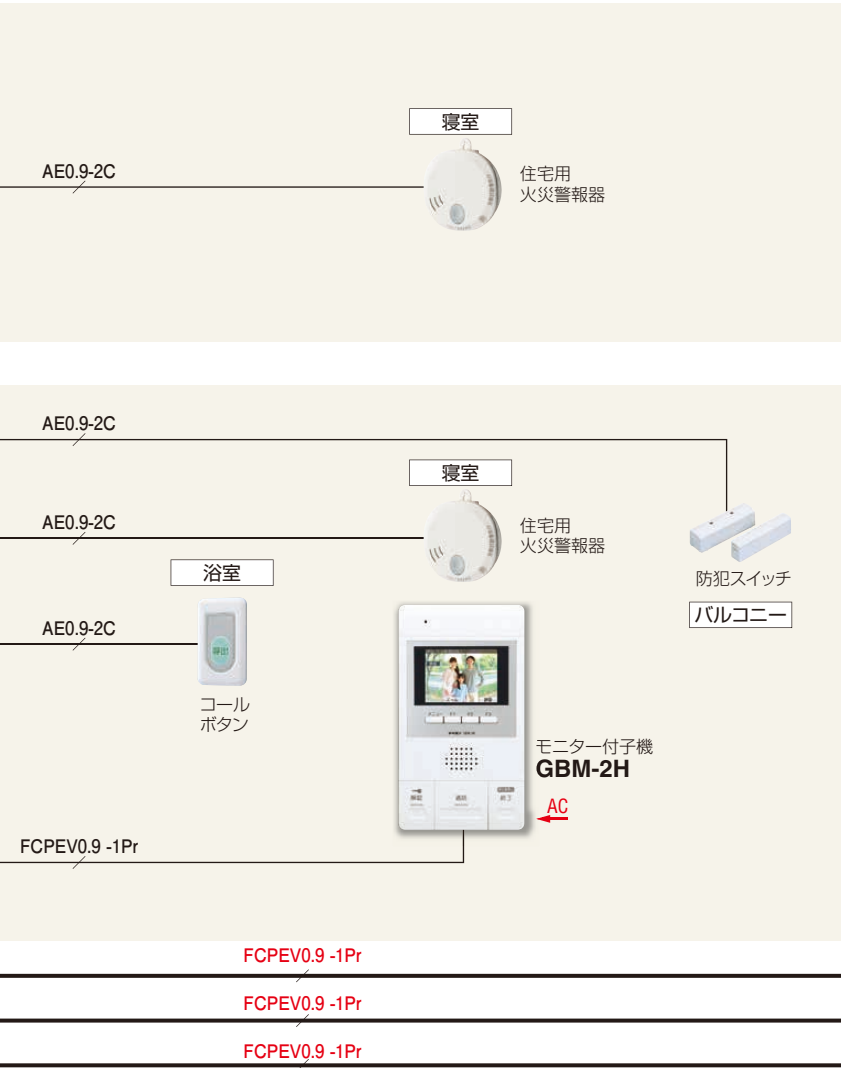

■寸法図(mm)

● GBX-4Xは集合玄関機の専用埋込ボックス-VHX-D-BOX内に取付することが可能です。埋込ボックス-VGX-D-BOX使用時は、埋込ボックス内に取り付けできません。

埋込ボックス
VHX-D-BOX
制御装置
GBX-4X

■仕様(GBX-4X)

電源電圧	AC100V 50/60Hz
消費電力	最大22W 待受時16W
材質	自己消火性樹脂

● 埋込ボックス内に取り付けれない場合は、配線カバーが別途必要です。

配線カバー
GBW-C
本体希望小売価格
2,000円(税別)

制御装置・配線カバー
組み合わせ時

■寸法図(mm)

■寸法図(mm)

増幅分配器
GBWA-2YS
本体希望小売価格
7,000円(税別)

住戸アダプター
GBW-1AS
本体希望小売価格
7,000円(税別)

■寸法図(mm)

リレーボックス
GBW-RY
本体希望小売価格
8,000円(税別)

■寸法図(mm)

システム系統図例

※1: 宅配ボックスは無電圧メーク接点仕様のみ接続可能。

[さまざまなシステム構成例]

構成例①

- モニター付親機・モニターなし親機混在

構成例②

- 住戸玄関映像あり
- 集合玄関機なし

※下記のシステム構成はできません

- 住戸玄関映像あり
- エントランス映像なし

【システム構成のポイント】

- システム内にモニター付親機・モニターなし親機が混在する場合は、必ずカメラ付集合玄関機が必要です。
- システム内に1台でもモニター付親機を設置する場合は、最終端以外のすべての住戸幹線に住戸アダプターの設置が必要です。

構成例③

- 住戸玄関映像なし
- エントランス映像なし

- カメラなし集合玄関機の設置を希望する場合でも、カメラ付集合玄関機を設置して下さい。(システム内にモニター付親機を設置するには、カメラ付集合玄関機が必要となります。)