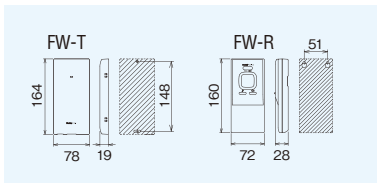

ワイヤレス呼出システム

ワイヤレス呼出システム
FW-TR
オープン価格
●ワイヤレス送信機と
ワイヤレス受信機各1台のセット

●ワイヤレス受信機
は4台まで使用で
きます。
ワイヤレス受信機
FW-R
オープン価格

●増設チャイムとして使用できます

■寸法図(mm)

■仕様(FW-TR)

電源電圧	アルカリ単3乾電池3本 DC4.5V
電波検出距離	100m以下(見通し距離)
通信速度	1200bps
周波数	315MHz(特定小電力)
変調方式	2FSK方式
形状	据置・壁取付両用型
材質	自己消火性樹脂