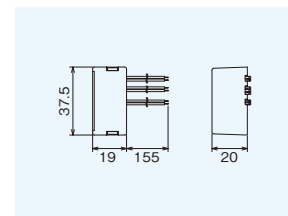

配線カバー
GBW-C
本体希望小売価格
2,000円(税別)

制御装置・配線カバー
組み合わせ時

■寸法図(mm)

■寸法図(mm)

増幅分配器
GBWA-2YS
本体希望小売価格
7,000円(税別)

住戸アダプター
GBW-1AS
本体希望小売価格
7,000円(税別)

■寸法図(mm)

リレーボックス
GBW-RY
本体希望小売価格
8,000円(税別)