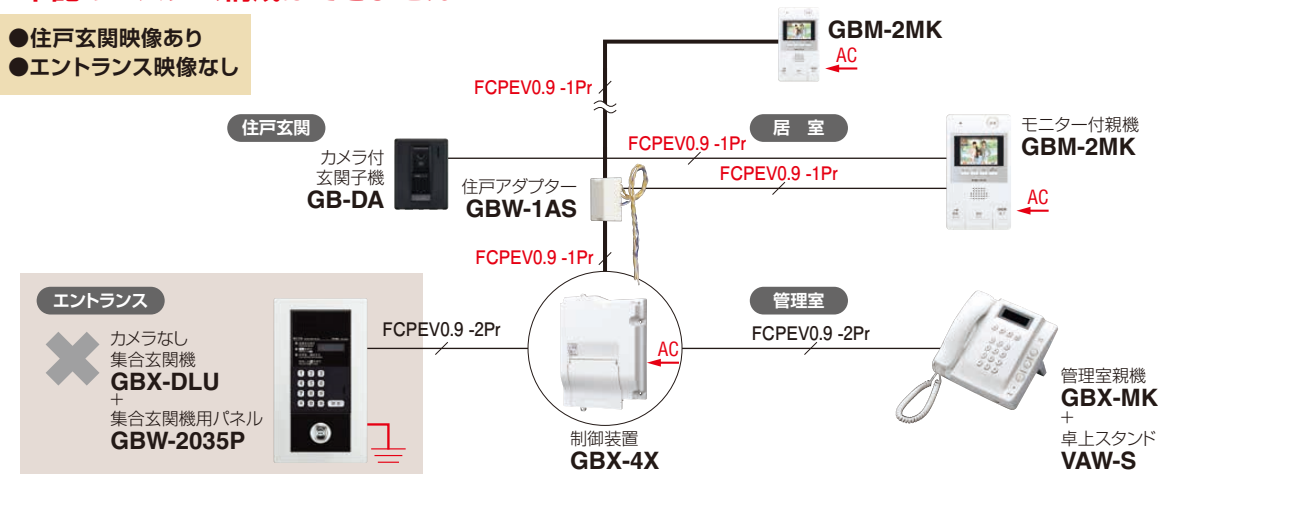

配線カバー
GBW-C
本体希望小売価格
2,000円(税別)

制御装置・配線カバー
組み合わせ時

■寸法図(mm)

■寸法図(mm)

増幅分配器
GBWA-2YS
本体希望小売価格
7,000円(税別)

住戸アダプター
GBW-1AS
本体希望小売価格
7,000円(税別)

■寸法図(mm)

リレーボックス
GBW-RY
本体希望小売価格
8,000円(税別)

■寸法図(mm)

システム系統図例

※1: 宅配ボックスは無電圧メーク接点仕様のみ接続可能。

[さまざまなシステム構成例]

構成例①

- モニター付親機・モニターなし親機混在

構成例②

- 住戸玄関映像あり
- 集合玄関機なし

※下記のシステム構成はできません

- 住戸玄関映像あり
- エントランス映像なし

【システム構成のポイント】

- システム内にモニター付親機・モニターなし親機が混在する場合は、必ずカメラ付集合玄関機が必要です。
- システム内に1台でもモニター付親機を設置する場合は、最終端以外のすべての住戸幹線に住戸アダプターの設置が必要です。

構成例③

- 住戸玄関映像なし
- エントランス映像なし

- カメラなし集合玄関機の設置を希望する場合でも、カメラ付集合玄関機を設置して下さい。(システム内にモニター付親機を設置するには、カメラ付集合玄関機が必要となります。)