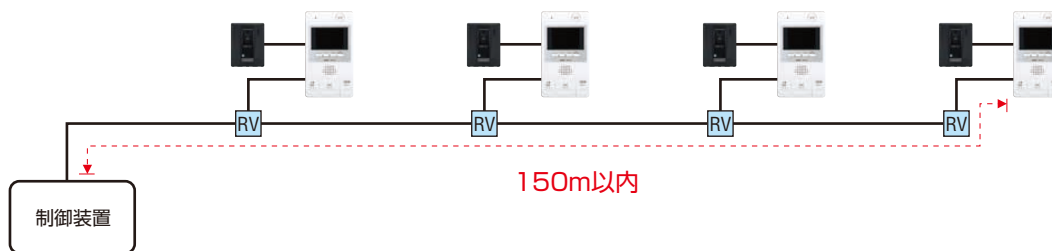

各住戸への呼出

各住戸からの
警報受信

モニター付親機 GBM-2MK は「モニター付子機」の接続が可能

オーナー邸などにも最適です。

※モニター付親機・GBM-2MKにのみ接続可能

配線がシンプルだから、設計・施工がカンタンに。

PATMOはシンプルな設計・配線系統で、施工性にも配慮。デザイン性、機能性だけでなく、省施工・省コストも実現しました。

「最大 100 住戸」のマンションまで対応

1系統あたり最大 25 台 × 4 系統 = 100 住戸のマンションまで対応可能です。

住戸幹線は施工がラクな「1Pr 配線」

従来は 3Pr 幹線のところが 1Pr 幹線となり、結線・配線工事がシンプルかつ簡単になりました。

面倒な「映像信号損失計算」が不要

従来システムのような映像信号の損失計算が不要です。
(最遠端親機まで150m以内に収めれば線路抵抗の計算不要)

RV 住戸アダプター
または
玄関子機
(住戸アダプター内蔵)

玄関子機に「住戸アダプター内蔵」

玄関子機に映像住戸アダプターが内蔵されているため、玄関子機のボックス内で分岐する場合は、別途アダプターの設置が不要。省施工・省コストにつながります。
(別設置による設計も可能)

※接続端子の並びは製品と異なります。

施工がしやすい。シンプルなパトモ。

システム内で「分配器 4 台」まで設置可能

分配器はシステム内で 4 か所まで設置可能。配線ルートに応じて分配可能です。

VD 増幅分配器

RV 住戸アダプター
または
玄関子機
(住戸アダプター内蔵)

系統分配例

●すべての系統に1台ずつ設置

●1系統に4台設置

●分配器と分配器の間に住戸アダプターを設置

●全住戸がモニターなしシステムの場合

住戸アダプターでの「幹線終端不要」

最終端の親機で終端するため、最終端の居室親機には住戸アダプターは不要です。