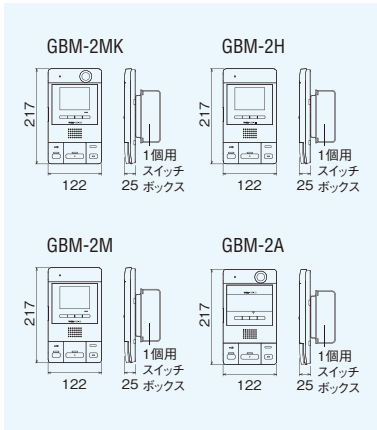

非常通報用ボタン

非常ボタン
BBB-0002
[市販品]
※ホーチキ製

非常ボタン
(プレート別)
JEC-B-119
[市販品]
※神保電器製

防犯警報用センサー

マグネットスイッチ
NS31-GR
[市販品]
●色調:グレー
※アズミ電気製

コールボタン

コールボタン・
ノンロック式
QEW-BNW
本体希望小売価格
6,500円(税別)

■寸法図(mm)