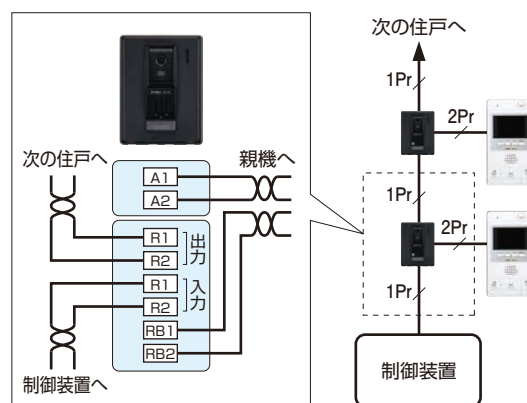

各住戸への呼出

各住戸からの
警報受信

モニター付親機 GBM-2MK は「モニター付子機」の接続が可能

オーナー邸などにも最適です。

※モニター付親機・GBM-2MKにのみ接続可能

配線がシンプルだから、設計・施工がカンタンに。

PATMOはシンプルな設計・配線系統で、施工性にも配慮。デザイン性、機能性だけでなく、省施工・省コストも実現しました。

「最大 100 住戸」のマンションまで対応

1系統あたり最大 25 台 × 4 系統 = 100 住戸のマンションまで対応可能です。

住戸幹線は施工がラクな「1Pr 配線」

従来は 3Pr 幹線のところが 1Pr 幹線となり、結線・配線工事がシンプルかつ簡単になりました。

面倒な「映像信号損失計算」が不要

従来システムのような映像信号の損失計算が不要です。
(最遠端親機まで150m以内に収めれば線路抵抗の計算不要)

RV 住戸アダプター
または
玄関子機
(住戸アダプター内蔵)

玄関子機に「住戸アダプター内蔵」

玄関子機に映像住戸アダプターが内蔵されているため、玄関子機のボックス内で分岐する場合は、別途アダプターの設置が不要。省施工・省コストにつながります。
(別設置による設計も可能)

※接続端子の並びは製品と異なります。

施工がしやすい。シンプルなパトモ。

システム内で「分配器 4 台」まで設置可能

分配器はシステム内で 4 か所まで設置可能。配線ルートに応じて分配可能です。

VD 増幅分配器

RV 住戸アダプター
または
玄関子機
(住戸アダプター内蔵)

系統分配例

●すべての系統に1台ずつ設置

●1系統に4台設置

●分配器と分配器の間に住戸アダプターを設置

●全住戸がモニターなしシステムの場合

住戸アダプターでの「幹線終端不要」

最終端の親機で終端するため、最終端の居室親機には住戸アダプターは不要です。