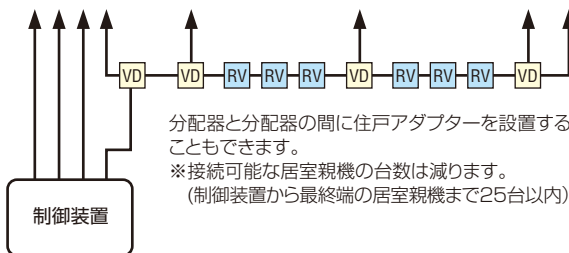

1系統あたり最大 25 台 × 4 系統 = 100 住戸のマンションまで対応可能です。

住戸幹線は施工がラクな「1Pr 配線」

従来は 3Pr 幹線のところが 1Pr 幹線となり、結線・配線工事がシンプルかつ簡単になりました。

面倒な「映像信号損失計算」が不要

従来システムのような映像信号の損失計算が不要です。
(最遠端親機まで150m以内に収めれば線路抵抗の計算不要)

RV 住戸アダプター
または
玄関子機
(住戸アダプター内蔵)

玄関子機に「住戸アダプター内蔵」

玄関子機に映像住戸アダプターが内蔵されているため、玄関子機のボックス内で分岐する場合は、別途アダプターの設置が不要。省施工・省コストにつながります。
(別設置による設計も可能)

※接続端子の並びは製品と異なります。

施工がしやすい。シンプルなパトモ。

システム内で「分配器 4 台」まで設置可能

分配器はシステム内で 4 か所まで設置可能。配線ルートに応じて分配可能です。

VD 増幅分配器

RV 住戸アダプター
または
玄関子機
(住戸アダプター内蔵)

系統分配例

●すべての系統に1台ずつ設置

●1系統に4台設置

●分配器と分配器の間に住戸アダプターを設置

●全住戸がモニターなしシステムの場合

住戸アダプターでの「幹線終端不要」

最終端の親機で終端するため、最終端の居室親機には住戸アダプターは不要です。