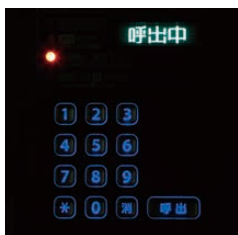

暮らしをモダンに。スタイリッシュなパトモ。

使いやすくて新しい「集合玄関機」

エントランスの中心に取り付ける集合玄関機は、いわばマンションの顔。シルバーとブラックを基調とした高級感あるデザインに一新。ボタン形状もサイズを大きくし、窪みをつけて押しやすさに配慮しました。

カメラ付集合玄関機 **GBX-DLMU**
+集合玄関機用パネル **GBW-3035P**

※非接触キーリダーは別途(市販品)

カメラ付集合玄関機 **GBX-DLMU**
+集合玄関機用パネル **GBW-2035P**

※非接触キーリダーは別途(市販品)

高級感を演出する「自照式テンキー」

テンキーにはブルーのLEDを搭載。視認性を高め、照度が低くなる夜間の呼出操作をフォローします。また、表示部には入力した住戸番号や「呼出中」・「通話中」・「お入りください」のメッセージを表示。操作をやさしくガイドします。

映り込みを防止する「カバーレスレンズ」

集合玄関機のカメラには、カバーがなくても使用可能な耐久性の高いレンズを採用。光の乱反射によるレンズの映り込みを防ぎ、見やすい画像を映し出します。また、結露によるレンズの曇りも低減します。