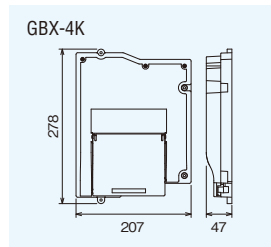

制御装置
GBX-4X
本体希望小売価格
50,000円(税別)

■寸法図(mm)