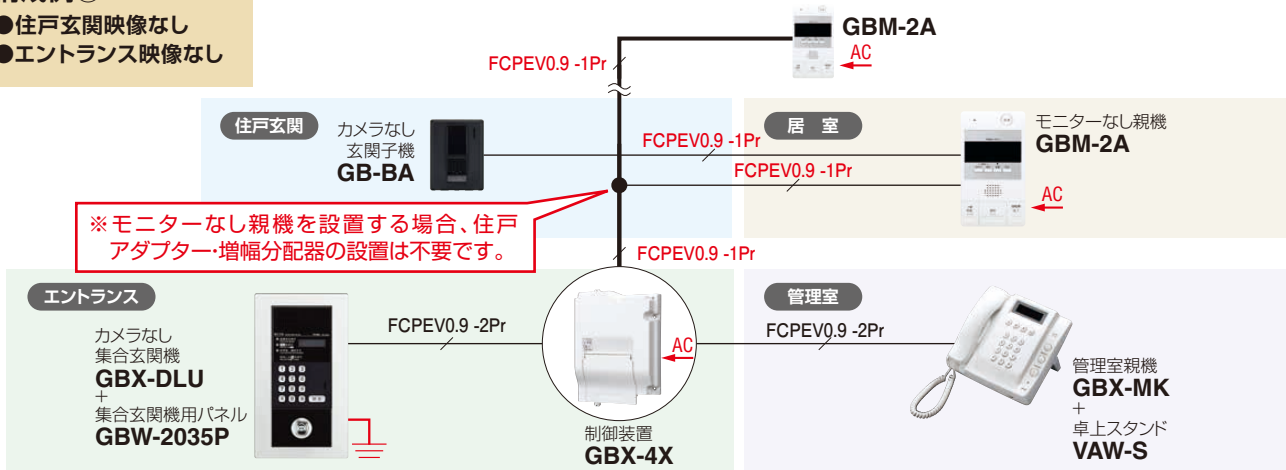

■寸法図(mm)

システム系統図例

※1: 宅配ボックスは無電圧メーク接点仕様のみ接続可能。

[さまざまなシステム構成例]

構成例①

- モニター付親機・モニターなし親機混在

構成例②

- 住戸玄関映像あり
- 集合玄関機なし

※下記のシステム構成はできません

- 住戸玄関映像あり
- エントランス映像なし

【システム構成のポイント】

- システム内にモニター付親機・モニターなし親機が混在する場合は、必ずカメラ付集合玄関機が必要です。
- システム内に1台でもモニター付親機を設置する場合は、最終端以外のすべての住戸幹線に住戸アダプターの設置が必要です。

構成例③

- 住戸玄関映像なし
- エントランス映像なし

- カメラなし集合玄関機の設置を希望する場合でも、カメラ付集合玄関機を設置して下さい。(システム内にモニター付親機を設置するには、カメラ付集合玄関機が必要となります。)