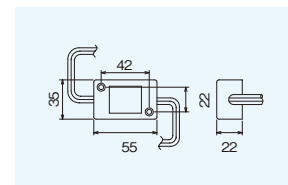

リレーボックス
GBW-RY
本体希望小売価格
8,000円(税別)

■寸法図(mm)