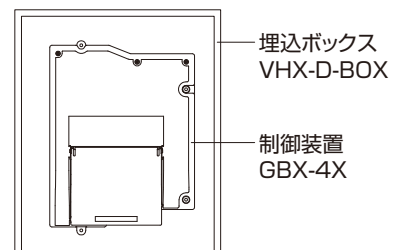

制御装置は「集合玄関機の埋込ボックス内」に取付可能

集合玄関機用パネル (GBW-3035P) と埋込ボックス (VHX-D-BOX) を使用すれば制御装置 (GBX-4X) を埋込ボックス内に取り付けできます。制御装置の設置スペースを別に用意する必要はありません。