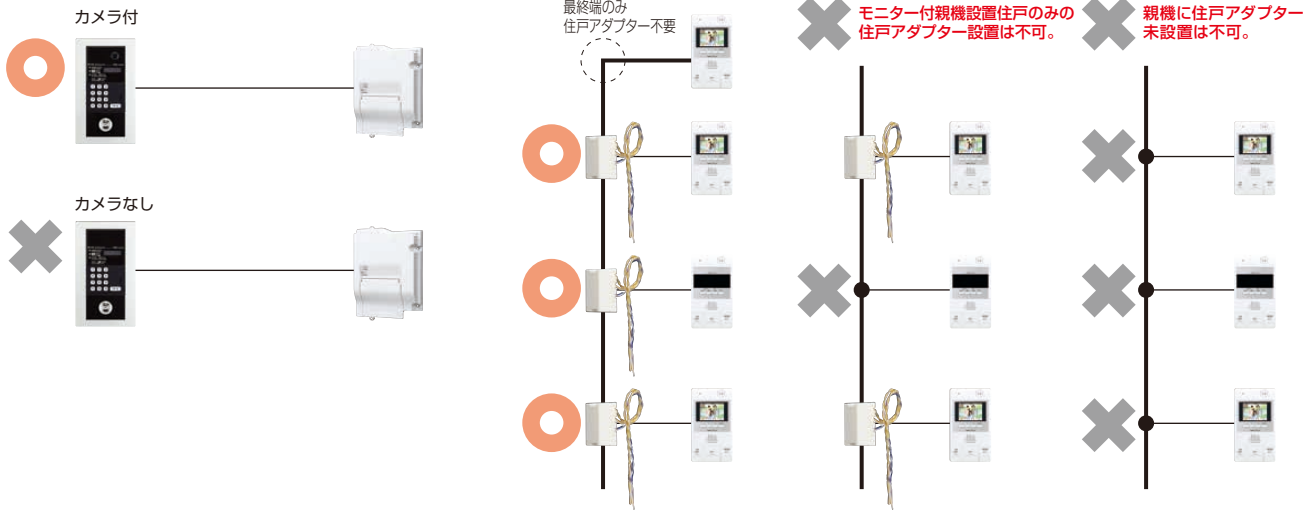

配線カバー
GBW-C
本体希望小売価格
2,000円(税別)

制御装置・配線カバー
組み合わせ時

■寸法図(mm)

■寸法図(mm)

増幅分配器
GBWA-2YS
本体希望小売価格
7,000円(税別)

住戸アダプター
GBW-1AS
本体希望小売価格
7,000円(税別)

■寸法図(mm)

リレーボックス
GBW-RY
本体希望小売価格
8,000円(税別)

■寸法図(mm)

システム系統図例

※1: 宅配ボックスは無電圧メーク接点仕様のみ接続可能。

[さまざまなシステム構成例]

構成例①

- モニター付親機・モニターなし親機混在

構成例②

- 住戸玄関映像あり
- 集合玄関機なし

※下記のシステム構成はできません

- 住戸玄関映像あり
- エントランス映像なし

【システム構成のポイント】

- システム内にモニター付親機・モニターなし親機が混在する場合は、必ずカメラ付集合玄関機が必要です。
- システム内に1台でもモニター付親機を設置する場合は、最終端以外のすべての住戸幹線に住戸アダプターの設置が必要です。

構成例③

- 住戸玄関映像なし
- エントランス映像なし

- カメラなし集合玄関機の設置を希望する場合でも、カメラ付集合玄関機を設置して下さい。(システム内にモニター付親機を設置するには、カメラ付集合玄関機が必要となります。)