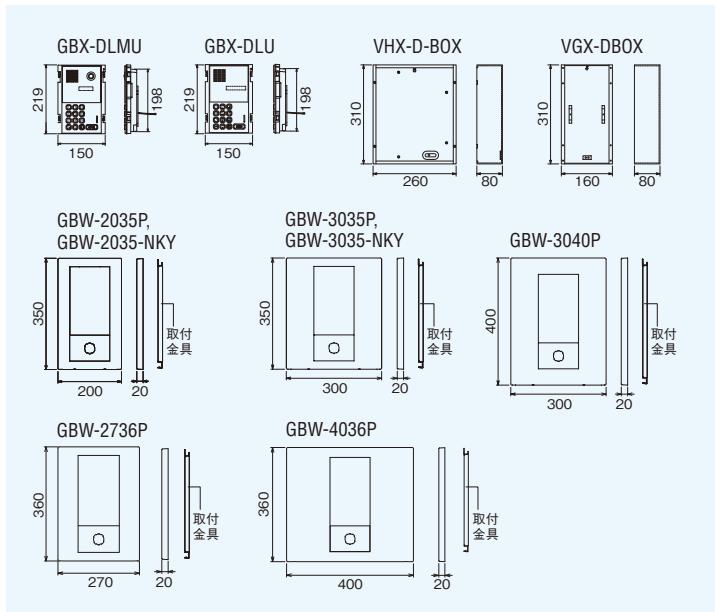

集合玄関機用パネル
GBW-3035P-NKY
本体希望小売価格
80,000円(税別)
●キースイッチ取付穴なし
●W300×H350
●対応埋込ボックス
VHX-D-BOX

集合玄関機用パネル
GBW-3040P
本体希望小売価格
80,000円(税別)
●W300×H400

集合玄関機用パネル
GBW-2736P
本体希望小売価格
80,000円(税別)
●W270×H360

集合玄関機用パネル
GBW-4036P
本体希望小売価格
80,000円(税別)
●W400×H360

ダブルキー仕様

カメラ付
集合玄関機用パネル
GBW-3035P-2KY-SQ
本体希望小売価格
224,000円(税別)
●W300×H350
●パネルのみ

■寸法図(mm)

埋込ボックス

埋込ボックス
VHX-D-BOX
本体希望小売価格
8,000円(税別)
●D種接地が必要
●W260×H310
●制御装置(GBX-4X)
取付可能
●GBW-3035Pに対応

埋込ボックス
VGX-DBOX
本体希望小売価格
8,000円(税別)
●D種接地が必要
●W160×H310
●GBW-2035P
に対応