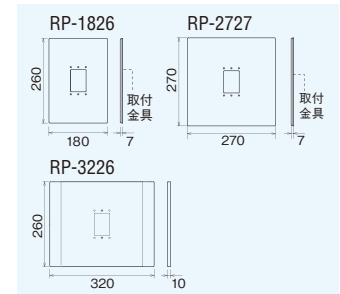

■仕様 (RP-1826、RP-2727、RP-3226)

材 質 自己消火性樹脂

住宅用火災警報器

住宅用火災警報器
SS-2LTH [市販品]
●煙式
●電池式
※ホーチキ製

住宅用火災警報器
SS-FLH [市販品]
●熱式
●電池式
※ホーチキ製

住宅用火災警報器
KRH-1BS [市販品]
●煙式
●電池式
※ニッタン製

住宅用火災警報器
CRH-1BS [市販品]
●熱式
●電池式
※ニッタン製

住宅用火災警報器
FSKJ222-S-N [市販品]
●煙式
●電池式
※能美防災製

住宅用火災警報器
FSLJ012-S-N [市販品]
●熱式
●電池式
※能美防災製

ガス・CO警報器

ガス・CO警報器
AXW-815G
本体希望小売価格
12,000円(税別)
●不完全燃焼警報機能付
●取付ベース700円(税別)必要

取付ベース
SH5900(トリックベースA)
本体希望小売価格
700円(税別)
※パナソニック製

非常通報用ボタン

非常ボタン
BBB-0002
[市販品]
※ホーチキ製

非常ボタン
(プレート別)
JEC-B-119
[市販品]
※神保電器製

防犯警報用センサー

マグネットスイッチ
NS31-GR
[市販品]
●色調:グレー
※アズミ電気製

コールボタン

コールボタン・
ノンロック式
QEW-BNW
本体希望小売価格
6,500円(税別)