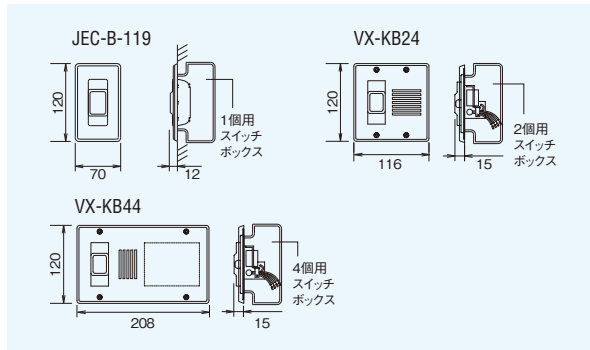

オートロック緊急解錠用非常ボタン

非常ボタン
(プレート別)
JEC-B-119
市販品
※ 神保電器機製

緊急解錠ボタン
VX-KB24
本体希望小売価格
18,300円(税別)
● ステンレス製

緊急解錠ボタン
VX-KB44
本体希望小売価格
35,000円(税別)
● ステンレス製

※ VX-KB24、VX-KB44は電源アダプターPS-12A 7,350円(税別)が必要です。

■寸法図(mm)

管理室

HQi
認定品
管理室親機
GBX-MK
本体希望小売価格
90,000円(税別)

● 卓上スタンド使用時

管理室親機
GBX-MK
+
卓上スタンド
VAW-S
本体希望小売価格
1,270円(税別)

電源電圧	DC24V(制御装置より供給)
消費電流	最大85mA 待受時65mA
形状	壁取付、据置型(VAW-Sを使用)
材質	自己消火性樹脂

制御装置
GBX-4X
本体希望小売価格
50,000円(税別)

● GBX-4Xは集合玄関機の専用埋込ボックス-VHX-D-BOX内に取付することが可能です。埋込ボックス-VGX-D-BOX使用時は、埋込ボックス内に取り付けできません。

埋込ボックス
VHX-D-BOX
制御装置
GBX-4X

■仕様(GBX-4X)

電源電圧	AC100V 50/60Hz
消費電力	最大22W 待受時16W
材質	自己消火性樹脂

● 埋込ボックス内に取り付けれない場合は、配線カバーが別途必要です。

配線カバー
GBW-C
本体希望小売価格
2,000円(税別)

制御装置・配線カバー
組み合わせ時

増幅分配器
GBWA-2YS
本体希望小売価格
7,000円(税別)

住戸アダプター
GBW-1AS
本体希望小売価格
7,000円(税別)

リレーボックス
GBW-RY
本体希望小売価格
8,000円(税別)