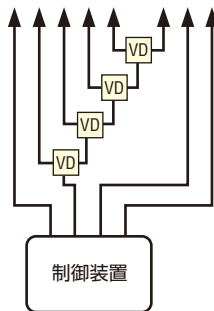

1系統あたり最大 25 台 × 4 系統 = 100 住戸のマンションまで対応可能です。

住戸幹線は施工がラクな「1Pr 配線」

従来は 3Pr 幹線のところが 1Pr 幹線となり、結線・配線工事がシンプルかつ簡単になりました。

面倒な「映像信号損失計算」が不要

従来システムのような映像信号の損失計算が不要です。
(最遠端親機まで150m以内に収めれば線路抵抗の計算不要)

RV 住戸アダプター
または
玄関子機
(住戸アダプター内蔵)

玄関子機に「住戸アダプター内蔵」

玄関子機に映像住戸アダプターが内蔵されているため、玄関子機のボックス内で分岐する場合は、別途アダプターの設置が不要。省施工・省コストにつながります。
(別設置による設計も可能)

※接続端子の並びは製品と異なります。

施工がしやすい。シンプルなパトモ。

システム内で「分配器 4 台」まで設置可能

分配器はシステム内で 4 か所まで設置可能。配線ルートに応じて分配可能です。

VD 増幅分配器

RV 住戸アダプター
または
玄関子機
(住戸アダプター内蔵)

系統分配例

●すべての系統に1台ずつ設置

●1系統に4台設置

●分配器と分配器の間に住戸アダプターを設置

●全住戸がモニターなしシステムの場合

住戸アダプターでの「幹線終端不要」

最終端の親機で終端するため、最終端の居室親機には住戸アダプターは不要です。