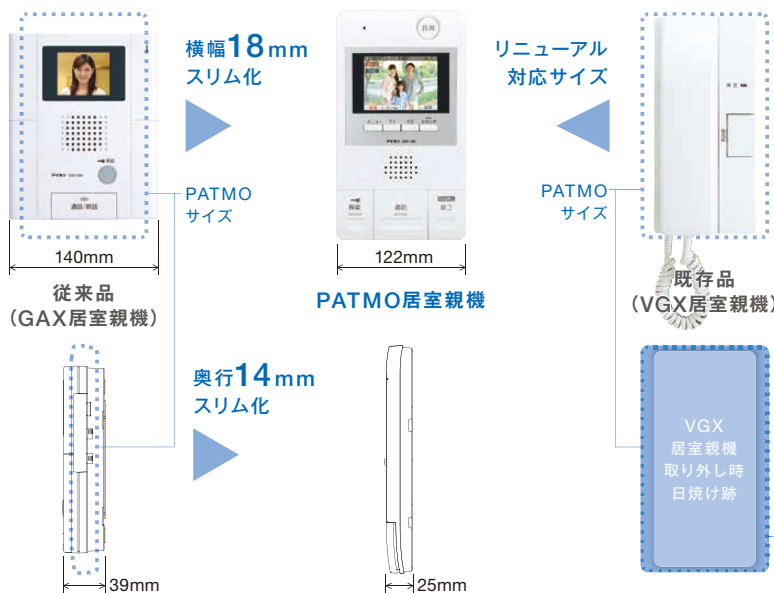

PATMO × security セキュリティ機能が充実。頼れる PATMO → 06-09

PATMO × simple 施工がしやすい。シンプルな PATMO → 10-11

様々なインテリアにマッチする「居室親機」

従来機種よりサイズダウンしながらも、モニターは3.5型にサイズアップ。
デザイン性を高めつつ、使いやすさにも配慮した”すっきりスリムデザイン”を実現しました。

横幅と奥行の大幅な「スリム化」を実現