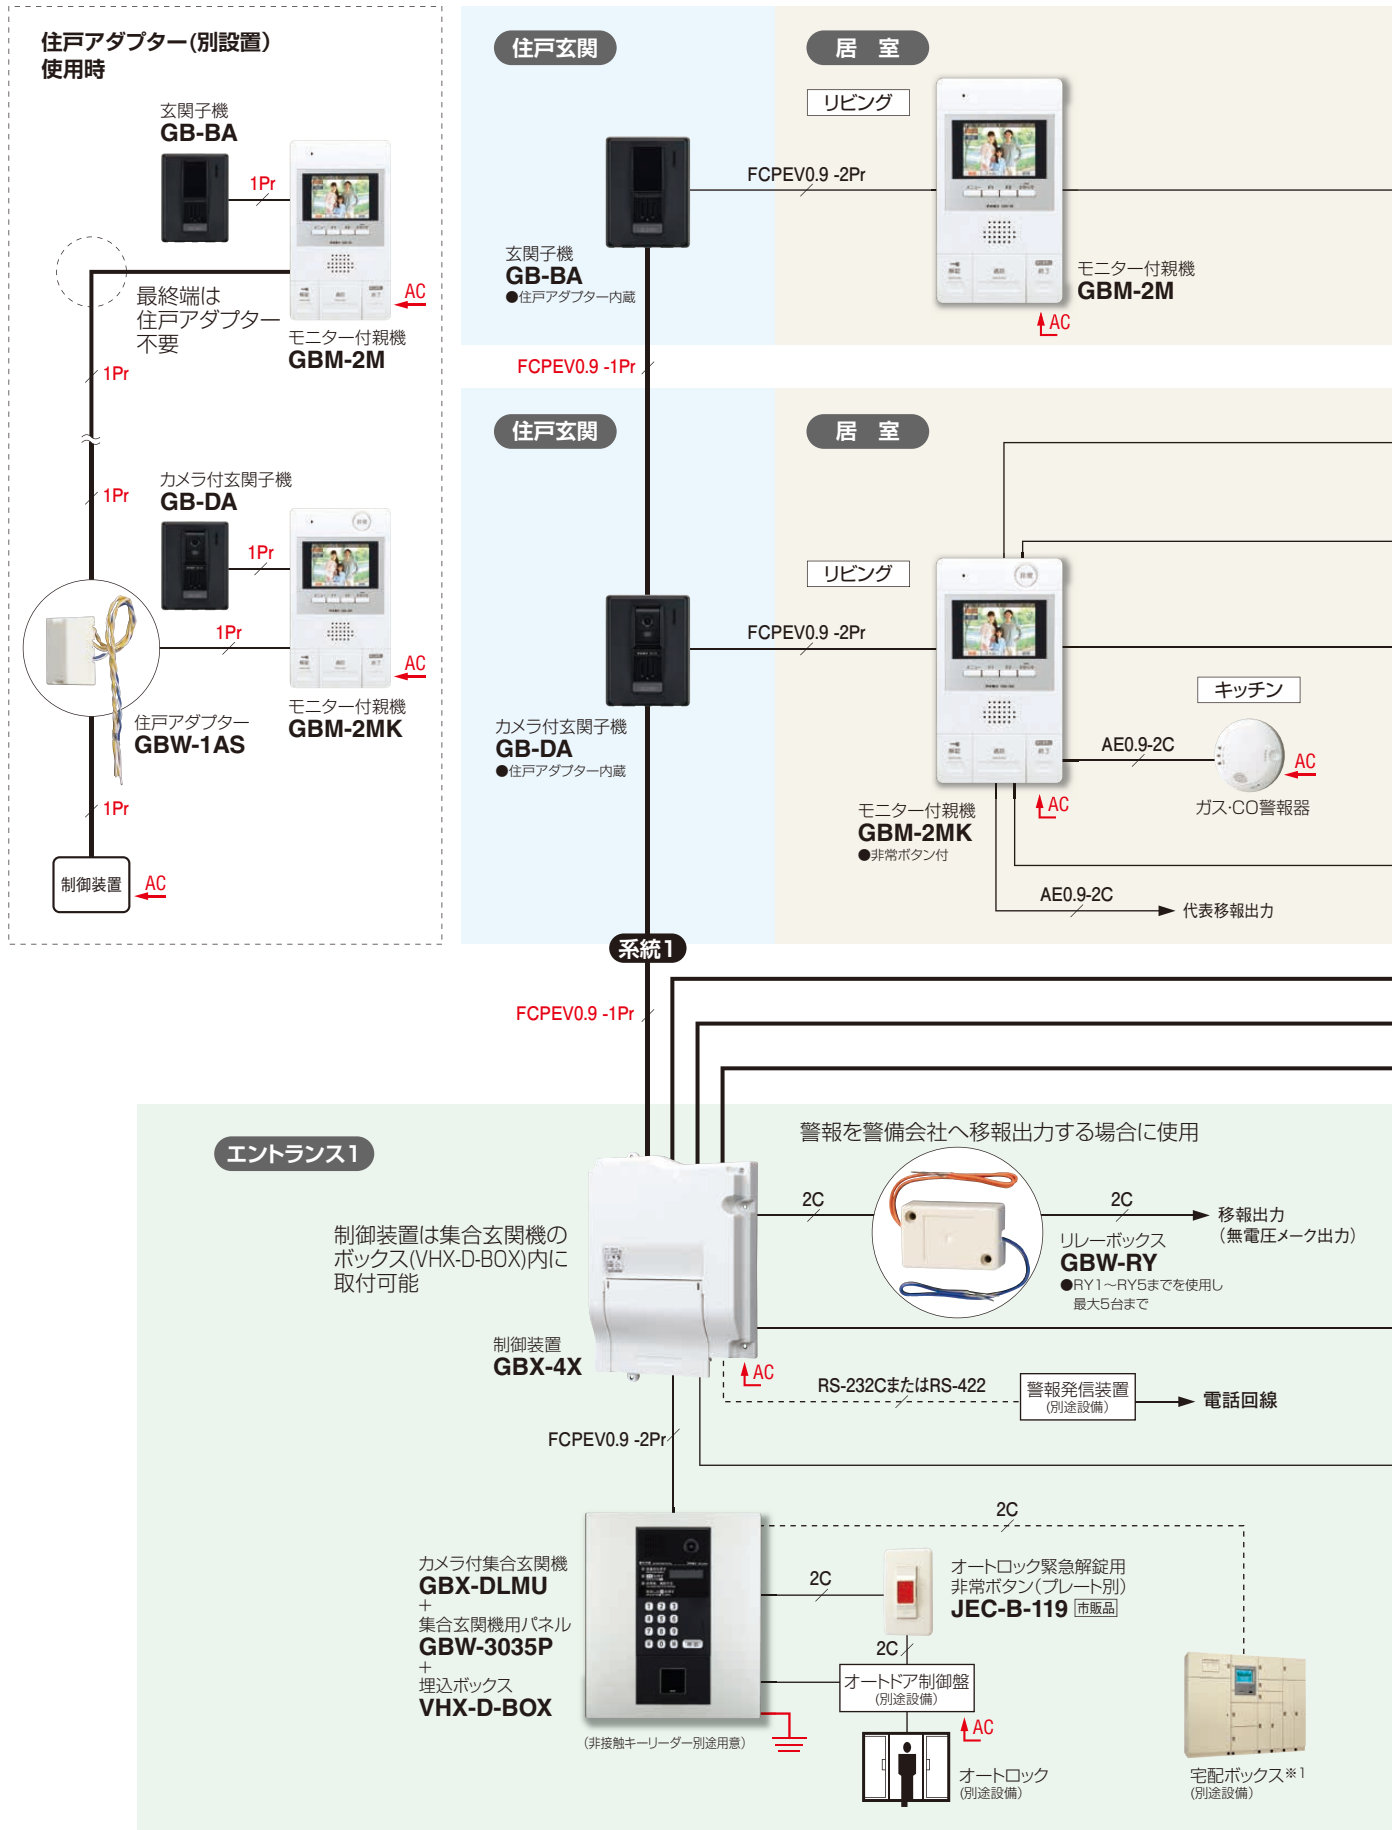

■寸法図(mm)

● GBX-4Xは集合玄関機の専用埋込ボックス-VHX-D-BOX内に取付することが可能です。埋込ボックス-VGX-D-BOX使用時は、埋込ボックス内に取り付けできません。

埋込ボックス
VHX-D-BOX
制御装置
GBX-4X

■仕様(GBX-4X)

電源電圧	AC100V 50/60Hz
消費電力	最大22W 待受時16W
材質	自己消火性樹脂

● 埋込ボックス内に取り付けれない場合は、配線カバーが別途必要です。

配線カバー
GBW-C
本体希望小売価格
2,000円(税別)

制御装置・配線カバー
組み合わせ時

■寸法図(mm)

■寸法図(mm)

増幅分配器
GBWA-2YS
本体希望小売価格
7,000円(税別)

住戸アダプター
GBW-1AS
本体希望小売価格
7,000円(税別)

■寸法図(mm)

リレーボックス
GBW-RY
本体希望小売価格
8,000円(税別)

■寸法図(mm)

システム系統図例

※1: 宅配ボックスは無電圧メーク接点仕様のみ接続可能。

[さまざまなシステム構成例]

構成例①

- モニター付親機・モニターなし親機混在

構成例②

- 住戸玄関映像あり
- 集合玄関機なし

※下記のシステム構成はできません

- 住戸玄関映像あり
- エントランス映像なし

【システム構成のポイント】

- システム内にモニター付親機・モニターなし親機が混在する場合は、必ずカメラ付集合玄関機が必要です。
- システム内に1台でもモニター付親機を設置する場合は、最終端以外のすべての住戸幹線に住戸アダプターの設置が必要です。

構成例③

- 住戸玄関映像なし
- エントランス映像なし

- カメラなし集合玄関機の設置を希望する場合でも、カメラ付集合玄関機を設置して下さい。(システム内にモニター付親機を設置するには、カメラ付集合玄関機が必要となります。)