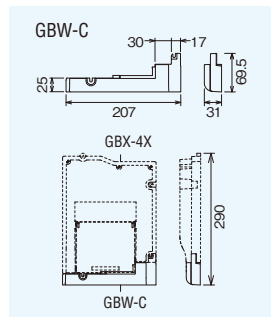

配線カバー
GBW-C
本体希望小売価格
2,000円(税別)

制御装置・配線カバー
組み合わせ時

■寸法図(mm)

■寸法図(mm)

増幅分配器
GBWA-2YS
本体希望小売価格
7,000円(税別)

住戸アダプター
GBW-1AS
本体希望小売価格
7,000円(税別)

■寸法図(mm)

リレーボックス
GBW-RY
本体希望小売価格
8,000円(税別)