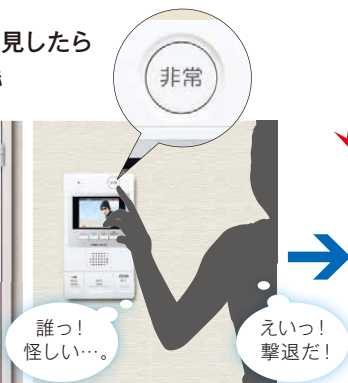

操作するボタンの順番を光の点滅で教えてくれる「ナビホタル」機能を採用。お子様からシニアまで、どなたでも簡単に操作できます。

ワンタッチで簡単「ズーム&ワイド切替」

〈ワイド画面イメージ〉

〈ズーム画面イメージ〉

ズームボタンをタッチ

ワイドボタンをタッチ

画面を拡大したい時はズームボタンをワンタッチするだけ。顔をしっかり確認したいときに便利です。

※エントランス（集合玄関機）の広角映像イメージです。
※本機能は集合玄関機の映像のみ可能。

解錠後の消し忘れを防ぐ「自動終話」

① オートドア解錠後…

② 終了ボタンを押さずにお出迎えしても…

③ 自動で待受状態に戻ります

解錠後は自動的に待ち受け画面に。終了ボタンを押し忘れても、室内の音が不用意にエントランスに漏れるのを防ぎます。

※解錠後の自動終話時間は、2秒/5秒/10秒/なし/から選べます。
※モニターなし親機・GBM-2Aは解錠後の自動終話時間は10秒固定となります。

緊急時も安心。防犯と防災に貢献するセキュリティ。

PATMOの最大の特長は、万が一の事態に備えた高いセキュリティ性能。

なりすまし入館などの不審者を、しっかり確認・威嚇・撃退。いざというときに備えた機能が満載です。

「非常ボタン」で不審者撃退。住居に近寄らせない。

住戸前で不審者を発見したら
〈非常ボタン〉で威嚇

住戸玄関前

誰っ!
怪しい…。

えいつ!
撃退だ!

居室

警報音と
LEDの点滅で撃退

警報音・LED点滅

非常連動録画

非常ボタンと連動して〈録画〉

音で威嚇すると同時に、住戸前の玄関子機カメラで30秒間（30画面）連動録画。不審者を記録します。

しっかり
記録!

※カメラ付玄関子機接続時のみ。
※カメラ付玄関子機のLEDは録画中は点滅せず、録画が完了してから点滅します。

セキュリティ機能が充実。頼れるパトモ。