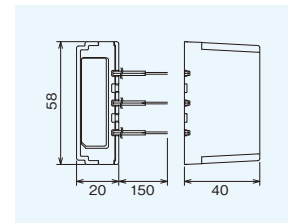

配線カバー
GBW-C
本体希望小売価格
2,000円(税別)

制御装置・配線カバー
組み合わせ時

■寸法図(mm)

■寸法図(mm)

増幅分配器
GBWA-2YS
本体希望小売価格
7,000円(税別)

住戸アダプター
GBW-1AS
本体希望小売価格
7,000円(税別)

■寸法図(mm)

リレーボックス
GBW-RY
本体希望小売価格
8,000円(税別)