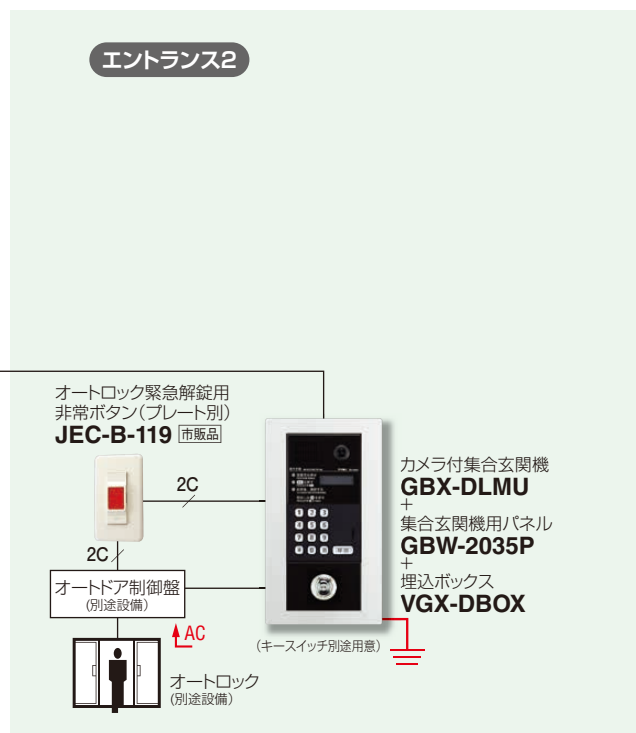

■寸法図(mm)

● GBX-4Xは集合玄関機の専用埋込ボックス-VHX-D-BOX内に取付することが可能です。埋込ボックス-VGX-D-BOX使用時は、埋込ボックス内に取り付けできません。

埋込ボックス
VHX-D-BOX
制御装置
GBX-4X

■仕様(GBX-4X)

電源電圧	AC100V 50/60Hz
消費電力	最大22W 待受時16W
材質	自己消火性樹脂

● 埋込ボックス内に取り付けれない場合は、配線カバーが別途必要です。

配線カバー
GBW-C
本体希望小売価格
2,000円(税別)

制御装置・配線カバー
組み合わせ時

■寸法図(mm)

■寸法図(mm)

増幅分配器
GBWA-2YS
本体希望小売価格
7,000円(税別)

住戸アダプター
GBW-1AS
本体希望小売価格
7,000円(税別)

■寸法図(mm)

リレーボックス
GBW-RY
本体希望小売価格
8,000円(税別)

■寸法図(mm)

システム系統図例

※1: 宅配ボックスは無電圧メーク接点仕様のみ接続可能。

[さまざまなシステム構成例]

構成例①

- モニター付親機・モニターなし親機混在

構成例②

- 住戸玄関映像あり
- 集合玄関機なし