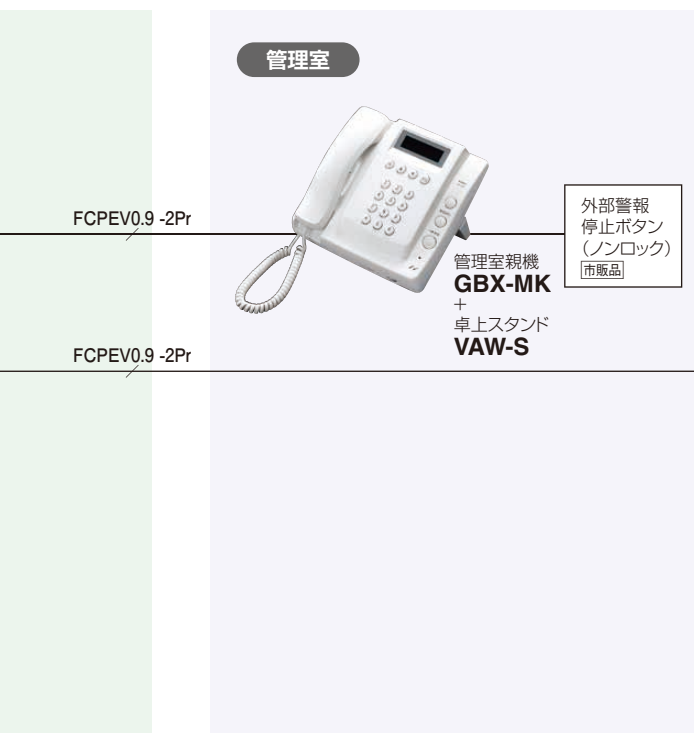

配線カバー
GBW-C
本体希望小売価格
2,000円(税別)

制御装置・配線カバー
組み合わせ時

■寸法図(mm)

■寸法図(mm)

増幅分配器
GBWA-2YS
本体希望小売価格
7,000円(税別)

住戸アダプター
GBW-1AS
本体希望小売価格
7,000円(税別)

■寸法図(mm)

リレーボックス
GBW-RY
本体希望小売価格
8,000円(税別)

■寸法図(mm)

システム系統図例

※1: 宅配ボックスは無電圧メーク接点仕様のみ接続可能。

[さまざまなシステム構成例]

構成例①

- モニター付親機・モニターなし親機混在

構成例②

- 住戸玄関映像あり
- 集合玄関機なし