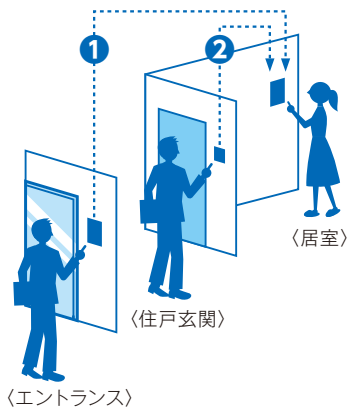

←集合玄関機カメラを横から見た断面図

リニューアルにも対応できる「パネルバリエーション」

設置場所の状況に対応できる多様なパネルをご用意。リニューアルの場合は既設集合玄関機のサイズに合わせることで、きれいに設置することができます。

キースイッチのほか非接触キーリダーに対応

部分的に取り外し可能なキースイッチ取付スペース。非接触キーリダーも特殊加工せずに標準で施工可能。オートロックシステムの多様化に柔軟に対応する設計です。

この部分だけ取り外して加工可能

カンタン操作と高いセキュリティ性を両立。

もっと安全に、もっと快適に。セキュリティ機能を充実させた、毎日の暮らしを見守る集合住宅インターホンシステム。マンション内の日常の防犯対策はPATMOにお任せください。

エントランス+住戸玄関前の「ダブル映像チェック」

① エントランス映像チェック

エントランスを映像で確認し、親機の操作で簡単にオートドアの解錠ができます。家族の帰宅時や友人の来訪時は、通話を省略して映像確認だけで、すぐ解錠できる「ダイレクト解錠」が便利です。

② 住戸玄関前映像チェック

知らない人がこっそりマンション内に入館してしまった場合でも、玄関前のカメラでしっかり顔を確認。エントランスと住戸玄関のダブルチェックで同一人物かどうかを確認できるため、防犯効果が高まります。

ほぼ真横まで見える「パノラマワイド」

集合玄関機のカメらは、左右画角が約170°の広角カメラ。なりすまし入館や共連れも逃さずチェックできます。

※エントランス（集合玄関機）の広角映像イメージです。
※本機能は集合玄関機の映像のみ可能。