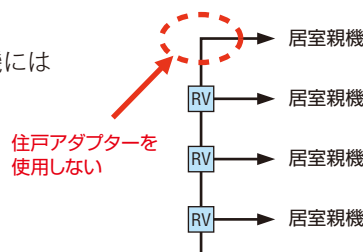

1系統あたり最大 25 台 × 4 系統 = 100 住戸のマンションまで対応可能です。

住戸幹線は施工がラクな「1Pr 配線」

従来は 3Pr 幹線のところが 1Pr 幹線となり、結線・配線工事がシンプルかつ簡単になりました。

面倒な「映像信号損失計算」が不要

従来システムのような映像信号の損失計算が不要です。
(最遠端親機まで150m以内に収めれば線路抵抗の計算不要)

RV 住戸アダプター
または
玄関子機
(住戸アダプター内蔵)

玄関子機に「住戸アダプター内蔵」

玄関子機に映像住戸アダプターが内蔵されているため、玄関子機のボックス内で分岐する場合は、別途アダプターの設置が不要。省施工・省コストにつながります。
(別設置による設計も可能)

※接続端子の並びは製品と異なります。

施工がしやすい。シンプルなパトモ。

システム内で「分配器 4 台」まで設置可能

分配器はシステム内で 4 か所まで設置可能。配線ルートに応じて分配可能です。

VD 増幅分配器

RV 住戸アダプター
または
玄関子機
(住戸アダプター内蔵)

系統分配例

●すべての系統に1台ずつ設置

●1系統に4台設置

●分配器と分配器の間に住戸アダプターを設置

●全住戸がモニターなしシステムの場合

住戸アダプターでの「幹線終端不要」

最終端の親機で終端するため、最終端の居室親機には住戸アダプターは不要です。